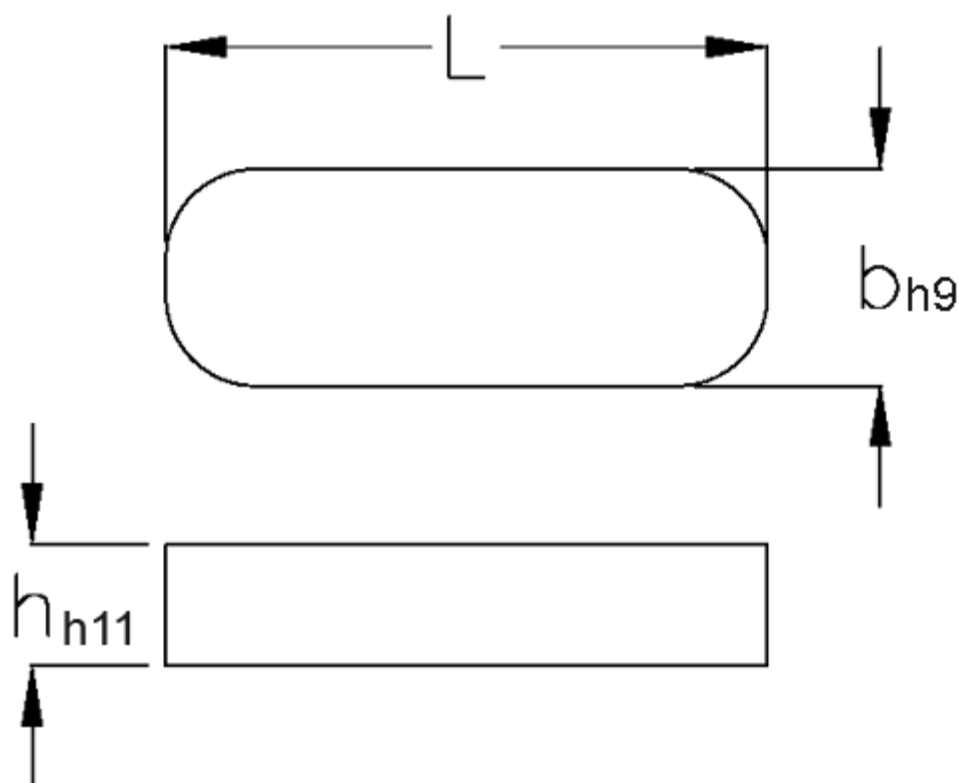

Varenummer: 090587201
Beskrivelse: KLEE Pasfedre A 8x7x20 DIN 6885
Matr. 1.4571 Rustfast

Mål

b	= 8
h	= 7
L	= 20.0
Tolerance b	= 0.036
Tolerance h	= 0.090
Tolerance L	= -0,3